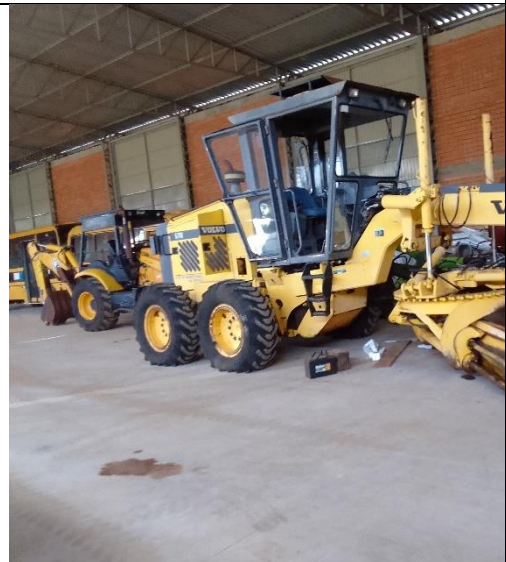

**LOTE 6**

Um Trator Valtra guarita BM125I intercooler, 4x4, com 4 pneus no estado de conservação e funcionamento em que se encontra, lataria em bom estado.

Combustível: diesel

Número de série: BBE092014

Combustível diesel

Ano/modelo 2013/2013

Avaliado em R\$: 80.000,00

**LOTE 15**

Retroescavadeira RANDON RK 406, 4x4, com 4 pneus e chave, no estado de conservação e funcionamento em que se encontra, faltando suporte do alternador.

Combustível diesel

Cor amarela

Ano/modelo 2009/2009

Avaliado em R\$: 60.000,00

**LOTE 16**

Motoniveladora VOLVO G710 articulada, com pneus e chave, no estado de conservação e funcionamento em que se encontra.

Marca Volvo

Modelo G710

Combustível diesel

Cor amarela,

Ano/modelo 2003/2003

Série 4546-1576

Avaliado em R\$: 70.000,00

LOTE 17